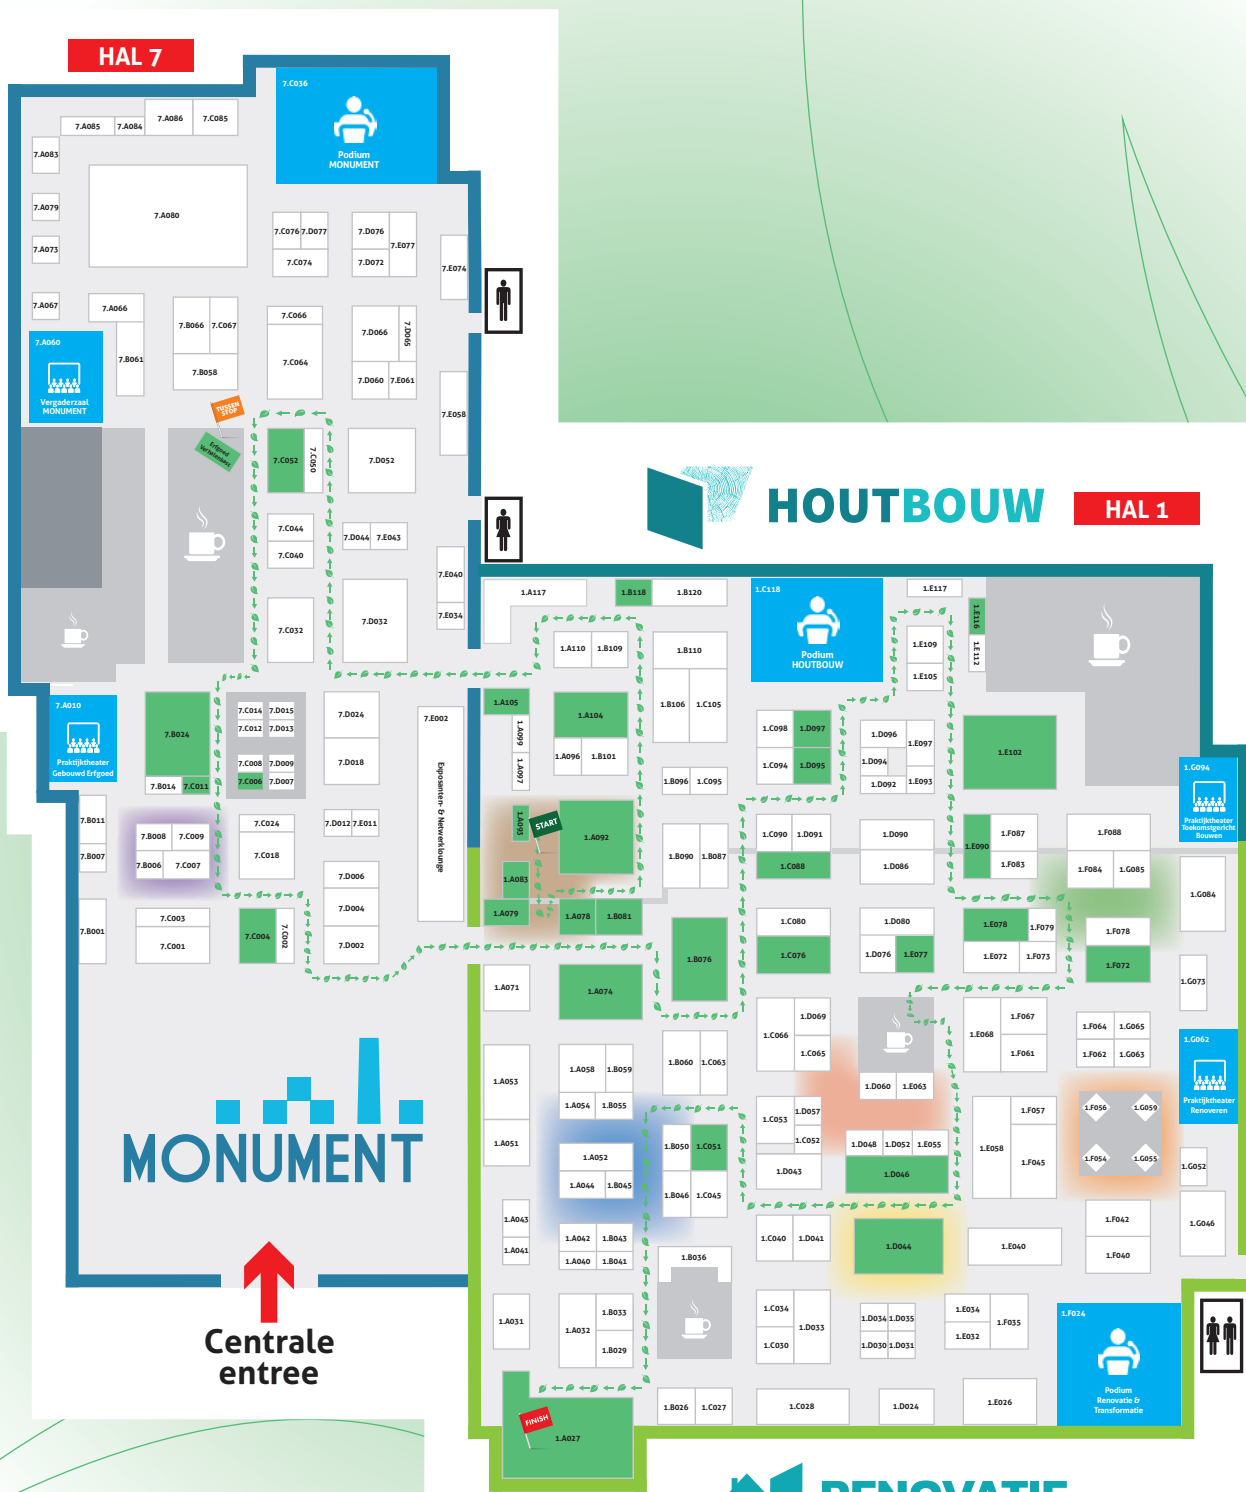

# BIOBASED ROUTE

Looproute

Deelnemers

Bosch 3

Bosch 2

**RENOVATIE  
TRANSFORMATIE**

PENDULUM